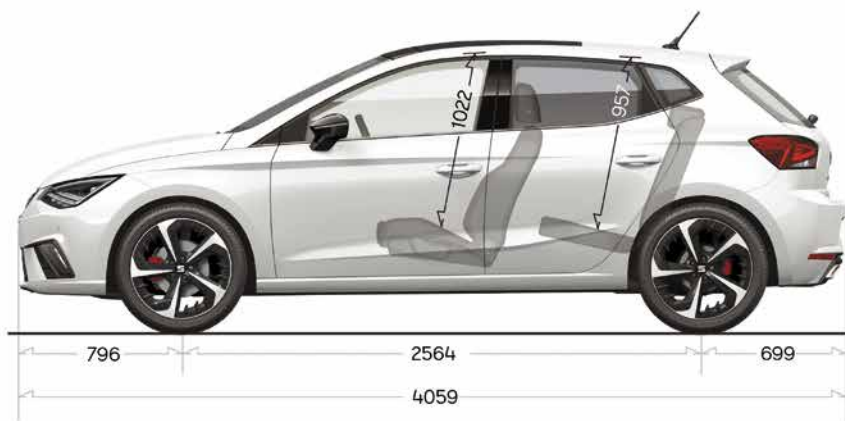

Afmetingen.

*Met bandenmaat 185/70 R14 ET38

Exterieur (mm)	Reference, Style, FR
Lengte, mm	4.059
Breedte exclusief / inclusief buitenspiegels, mm	1.780 / 1.942
Hoogte, mm	1.447
Wielbasis, mm	2.564
Spoorbreedte voor, mm	1.521
Spoorbreedte achter, mm	1.505

Interieur (mm)	
Bagageruimte, liter	355

Diversen	
Draaicirkel, m	10,6
Inhoud brandstoftank, liter	40