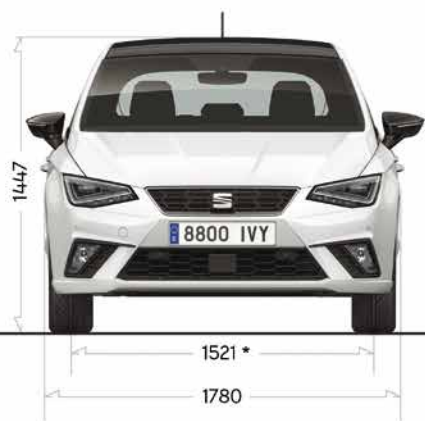

Remmen

Remmen voor	Geventileerde schijven	Geventileerde schijven	Geventileerde schijven	Geventileerde schijven
Remmen achter	Trommels	Trommels	Schijven	Schijven

Velgen- en bandenmaten

Reference	5,5J x 15 inch, 185/65 R15	-	-	-
Style	5,5J x 15 inch, 185/65 R15	5,5J x 15 inch, 185/65 R15		
FR	-	7J x 17", 215/45 R17	7J x 18" 215/40 R18	7J x 17 inch, 215/45 R17

Afmetingen.

*Met bandenmaat 185/70 R14 ET38

Exterieur (mm)	Reference, Style, FR
Lengte, mm	4.059
Breedte exclusief / inclusief buitenspiegels, mm	1.780 / 1.942
Hoogte, mm	1.447
Wielbasis, mm	2.564
Spoorbreedte voor, mm	1.521
Spoorbreedte achter, mm	1.505